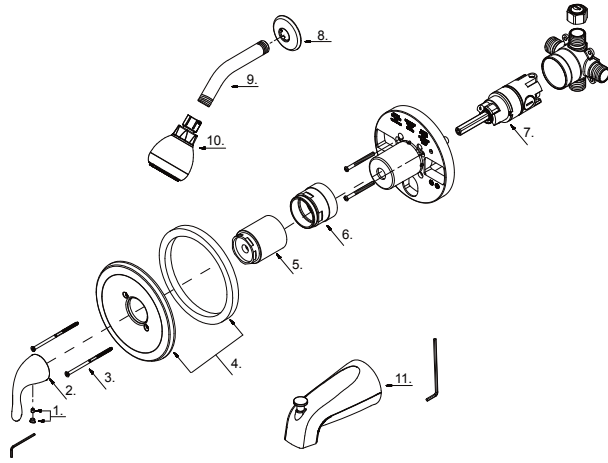

* WaterSense Only On Models Containing Showerheads

TEL: 855-806-0688

FAX: 845-350-4043

Visit Our Web Site : www.plumb4orce.com

- | | | | |
|-------------------------------------|--------------------------------------|---------------------------------------|---------------------------------------|
| <input type="checkbox"/> P4B-730CD | <input type="checkbox"/> P4B-730BND | <input type="checkbox"/> P4B-730ORB | <input type="checkbox"/> P4B-720CD |
| <input type="checkbox"/> P4B-720BND | <input type="checkbox"/> P4B-720ORB | <input type="checkbox"/> P4B-730CDJP | <input type="checkbox"/> P4B-730BNDJP |
| <input type="checkbox"/> P4B-730ORB | <input type="checkbox"/> P4B-720CDJP | <input type="checkbox"/> P4B-720BNDJP | <input type="checkbox"/> P4B-720ORB |
| <input type="checkbox"/> P4B-700CJP | <input type="checkbox"/> P4B-700BNJP | <input type="checkbox"/> P4B-700ORB | <input type="checkbox"/> P4B-700BNDJP |

Single Handle Tub & Shower Faucet

No.	Name	Part No.
1	Index Button	A66D568
2	Metal Handle Assembly	A66E659
3	Screw Set(3/16" -24 * 4 " L)	A608563
	Screw Set(ORB)	A608564
4	Escutcheon Assembly	A667915
5	Sleeve	A103322
6	Retainer Nut	A103310-Z
7	Washerless Cartridge Assembly	A507975
8	Shower Arm Flange	A019001-S
9	Shower Arm	A020002-S
10	Shower Head	S1213300
11	Tub Spout with Diverter	A118011